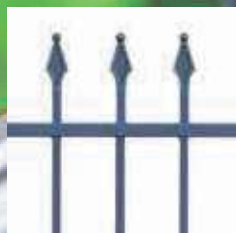

Schmuckzäune

Designzäune

- Residenzen
- Residenzen exklusiv
- Residenzen klassik
- Residenzen select
- Designzaun
- Residenzen premium