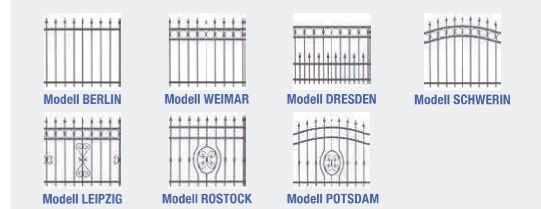

Originaler Schmiedezaun

Die Modelle der Schmuckzaunserie Residenzen premium repräsentieren historisch belegte, massive Schmiedekunst in Vollendung. Alle Zaunelemente werden auftragsbezogen produziert und in traditioneller Handarbeit auf Maß gefertigt.