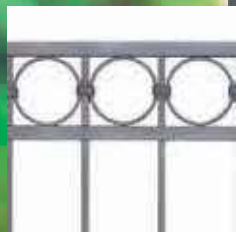

Schmuckzäune

Designzäune

- Residenzen
- Residenzen exklusiv
- Residenzen klassik
- Residenzen select
- Designzaun
- Residenzen premium