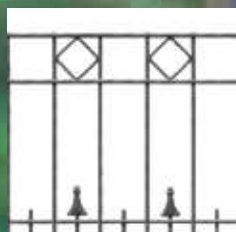

Schmuckzäune

Designzäune

- Residenzen
- Residenzen exklusiv
- Residenzen klassik
- Residenzen select
- Designzaun
- Residenzen premium