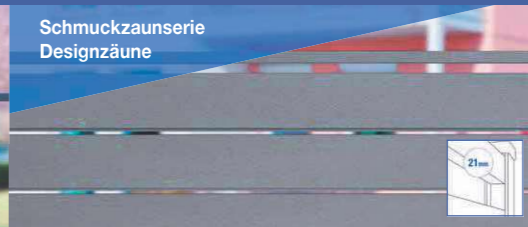

Beeindruckend

Die Zaun- und Tormodelle der Schmuckserien bieten eine tolle Optik und erfüllen alle Qualitätsstandards, die Kunden erwarten dürfen. Sie sind präzise gefertigt, feuerverzinkt und pulverbeschichtet – Zäune fürs Leben. Die Zäune der Schmuckserien sind eine Zierde für viele verschiedene Anwendungen.

Außergewöhnlich

Von klassisch, schlicht bis elegant oder verspielt – hier ist für jeden Geschmack etwas dabei.

Doppelstabgitter mit Zierelementen

Die Modelle der Schmuckzaunserie „Residenzen“ sind aus hochwertigen Doppelstabgittern gefertigt und unterscheiden sich in ihrer Ornamentik und ihren Formen im oberen Abschluss.

Doppelstabgitter aus gedrilltem Draht

Die exklusiv Schmuckzaunserie ist aus gedrilltem Draht, mit der Optik eines schmiedeeisernen Zauns. Durch die spezielle gedrillte Produktionstechnik erhält der 8 mm starke Draht die Stabilität eines 10 mm Drahtes. Neben der standardmäßigen Pulverbeschichtung in RAL 7016 Anthrazitgrau, stehen 4 weitere Farben in Feinstruktur zur Auswahl, für die auch passende Pfosten und Tore erhältlich sind.

Graziler Schmuckzaun

Diese Schmuckzäune vereint das minimalistische, moderne Design. Die drei Varianten unterscheiden sich im oberen Abschluss der Senkrechtrohre. Alle Modelle sind variabel in Höhe und Breite und werden auftragsbezogen produziert.