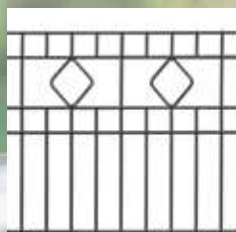

Schmuckzäune

Designzäune

- Residenzen
- Residenzen exklusiv
- Residenzen klassik
- Residenzen select
- Designzaun
- Residenzen premium