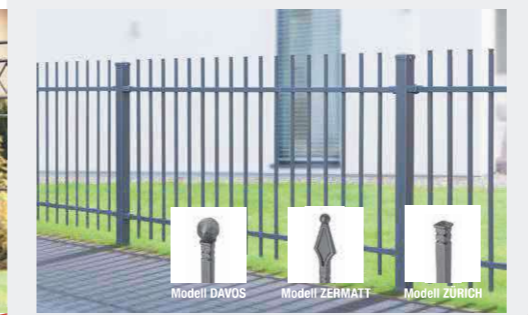

Originaler Schmiedezaun

Die Modelle der Schmuckzaunserie Residenzen premium repräsentieren historisch belegte, massive Schmiedekunst in Vollendung. Alle Zaunelemente werden auftragsbezogen produziert und in traditioneller Handarbeit auf Maß gefertigt.