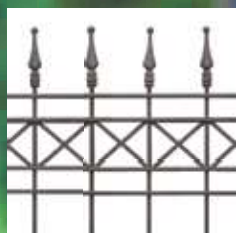

Schmuckzäune

Designzäune

- Residenzen
- Residenzen exklusiv
- Residenzen klassik
- Residenzen select
- Designzaun
- Residenzen premium